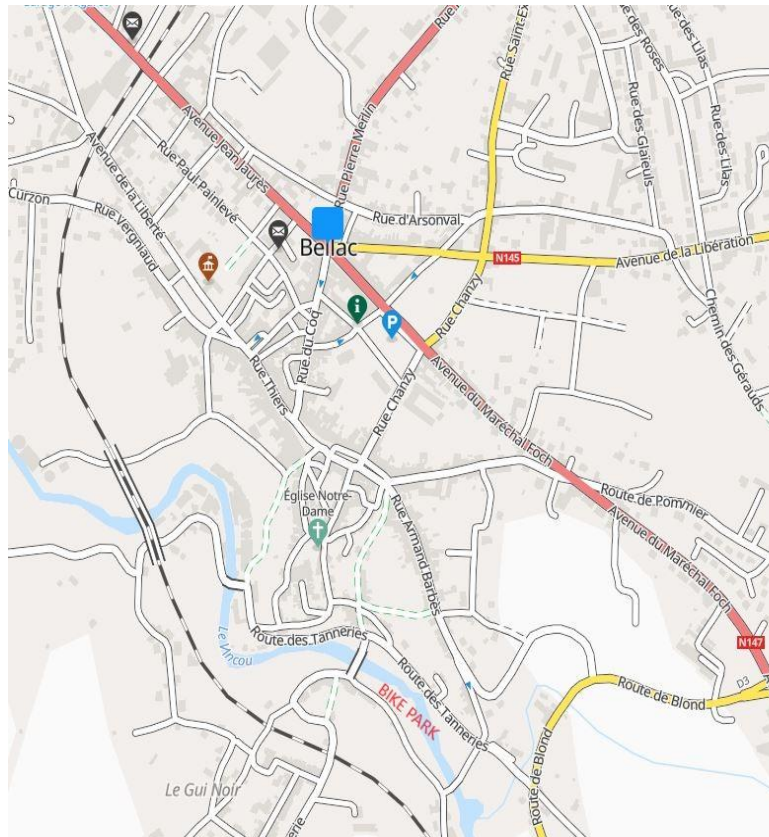

## Plan de situation du site Parc Aimé Vallat BIKE PARK

- Accès au Site des rives du Vincou : Parc Aimé Vallat et Parc Léon Métoux « BIKE PARK »

- ❖ par la départemental D 3 direction BLOND puis Rives du Vincou
- ❖ Stationnement sur Parkings ou le long du Bloc sanitaire rue des Tanneries